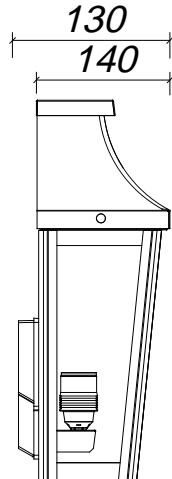

# CHELSEA

Art.962CO0009

QA55 E27 57W

A60 LED E27 max.13,5W

1

2

3

4

5

GASKET

Ø6-10mm

<1,5 x=10mm  
1,5 ÷ 2,5 x=12mm

2x max.2,5

PZ

8mm

Ø8x45