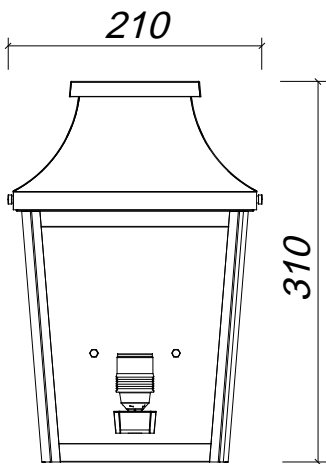

# CHELSEA

Art.962CO0009

QA55 E27 57W

A60 LED E27 max.13,5W

1

2

3

4

5

GASKET

Ø6-10mm

<1,5 x=10mm  
1,5 ÷ 2,5 x=12mm

2x max.2,5

PZ

8mm

Ø8x45