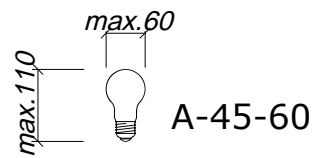

# CHELSEA

Art.962CO0009

QA55 E27 57W

A60 LED E27 max.13,5W

1

2

3

4

5

GASKET

Ø6-10mm

<1,5 x=10mm  
1,5 ÷ 2,5 x=12mm

2x max.2,5

PZ

8mm

Ø8x45