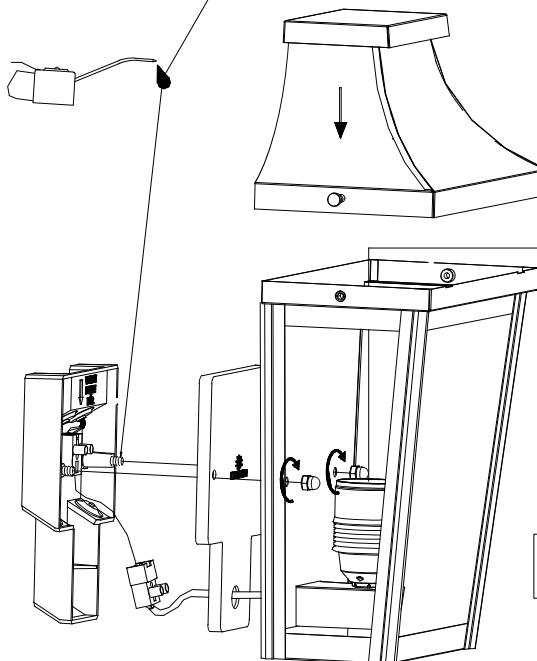

# CHELSEA

Art.962CO0009

QA55 E27 57W

A60 LED E27 max.13,5W

1

2

3

4

5

GASKET

Ø6-10mm

<1,5 x=10mm  
1,5 ÷ 2,5 x=12mm

2x max.2,5

PZ

8mm

Ø8x45