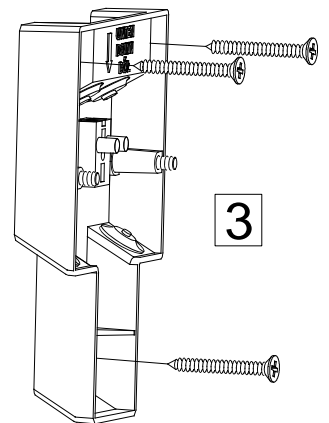

# CHELSEA

Art.962CO0009

QA55 E27 57W

A60 LED E27 max.13,5W

1

2

3

4

5

GASKET

Ø6-10mm

<1,5 x=10mm  
1,5 ÷ 2,5 x=12mm

2x max.2,5

PZ

8mm

Ø8x45