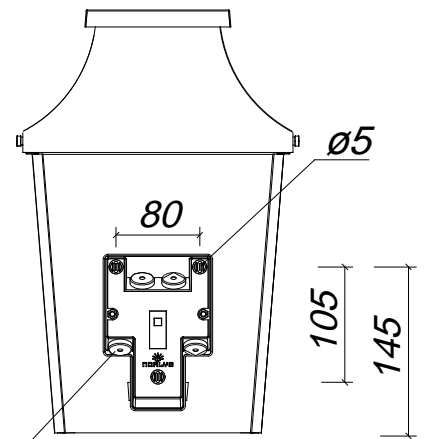

# CHELSEA

Art.962CO0009

QA55 E27 57W

A60 LED E27 max.13,5W

1

2

3

4

5

GASKET

Ø6-10mm

<1,5 x=10mm  
1,5 ÷ 2,5 x=12mm

2x max.2,5

PZ

8mm

Ø8x45