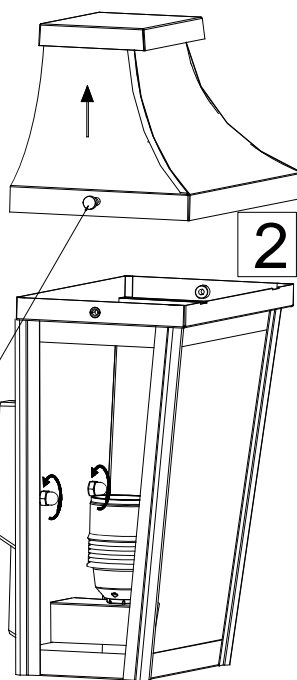

# CHELSEA

Art.962CO0009

QA55 E27 57W

A60 LED E27 max.13,5W

1

2

3

4

5

GASKET

Ø6-10mm

<1,5 x=10mm  
1,5 ÷ 2,5 x=12mm

2x max.2,5

PZ

8mm

Ø8x45